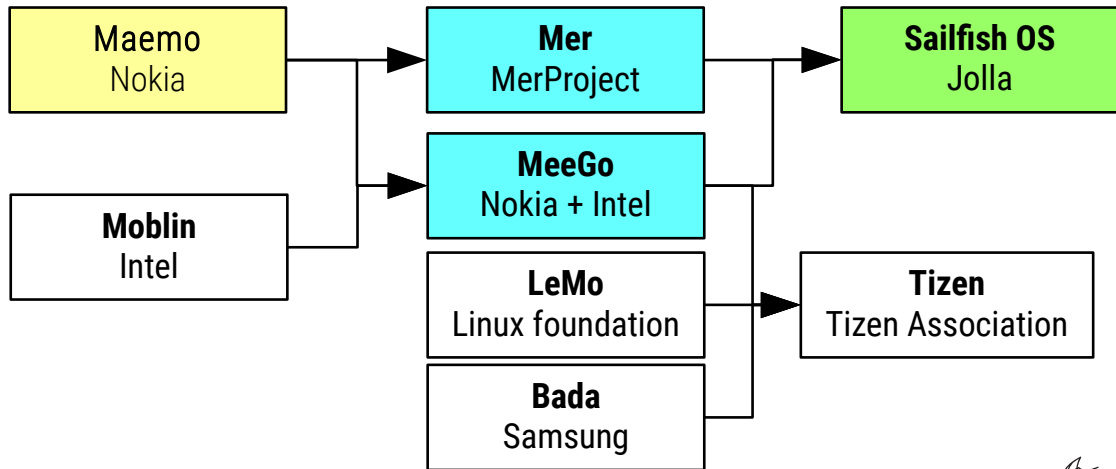

SAILFISH OS

Знакомство с Sailfish OS

Кирилл Чувиллин, Открытая мобильная платформа

Об операционной системе Sailfish OS

- ОС для мобильных устройств
- Основа – библиотеки и ядро Linux
- Архитектура: ARM, x86
- В развитии Sailfish OS участвуют:
 - [Jolla Ltd.](#)
 - [Intex Technologies](#) (самый большой поставщик смартфонов в Индии)
 - [Qt Company](#) (Digia)
 - [Открытая мобильная платформа](#)

История развития Sailfish OS

Особенности Sailfish OS

- Полноценный Linux
 - Полная многозадачность
 - В режиме разработчика: терминал (Finger Term), bash
- Разработка приложений с помощью Qt
- Поддержка приложений Android 4.4.4 с помощью [Alien Dalvik](#)
- Магазин приложений Jolla Harbour: <https://harbour.jolla.com>