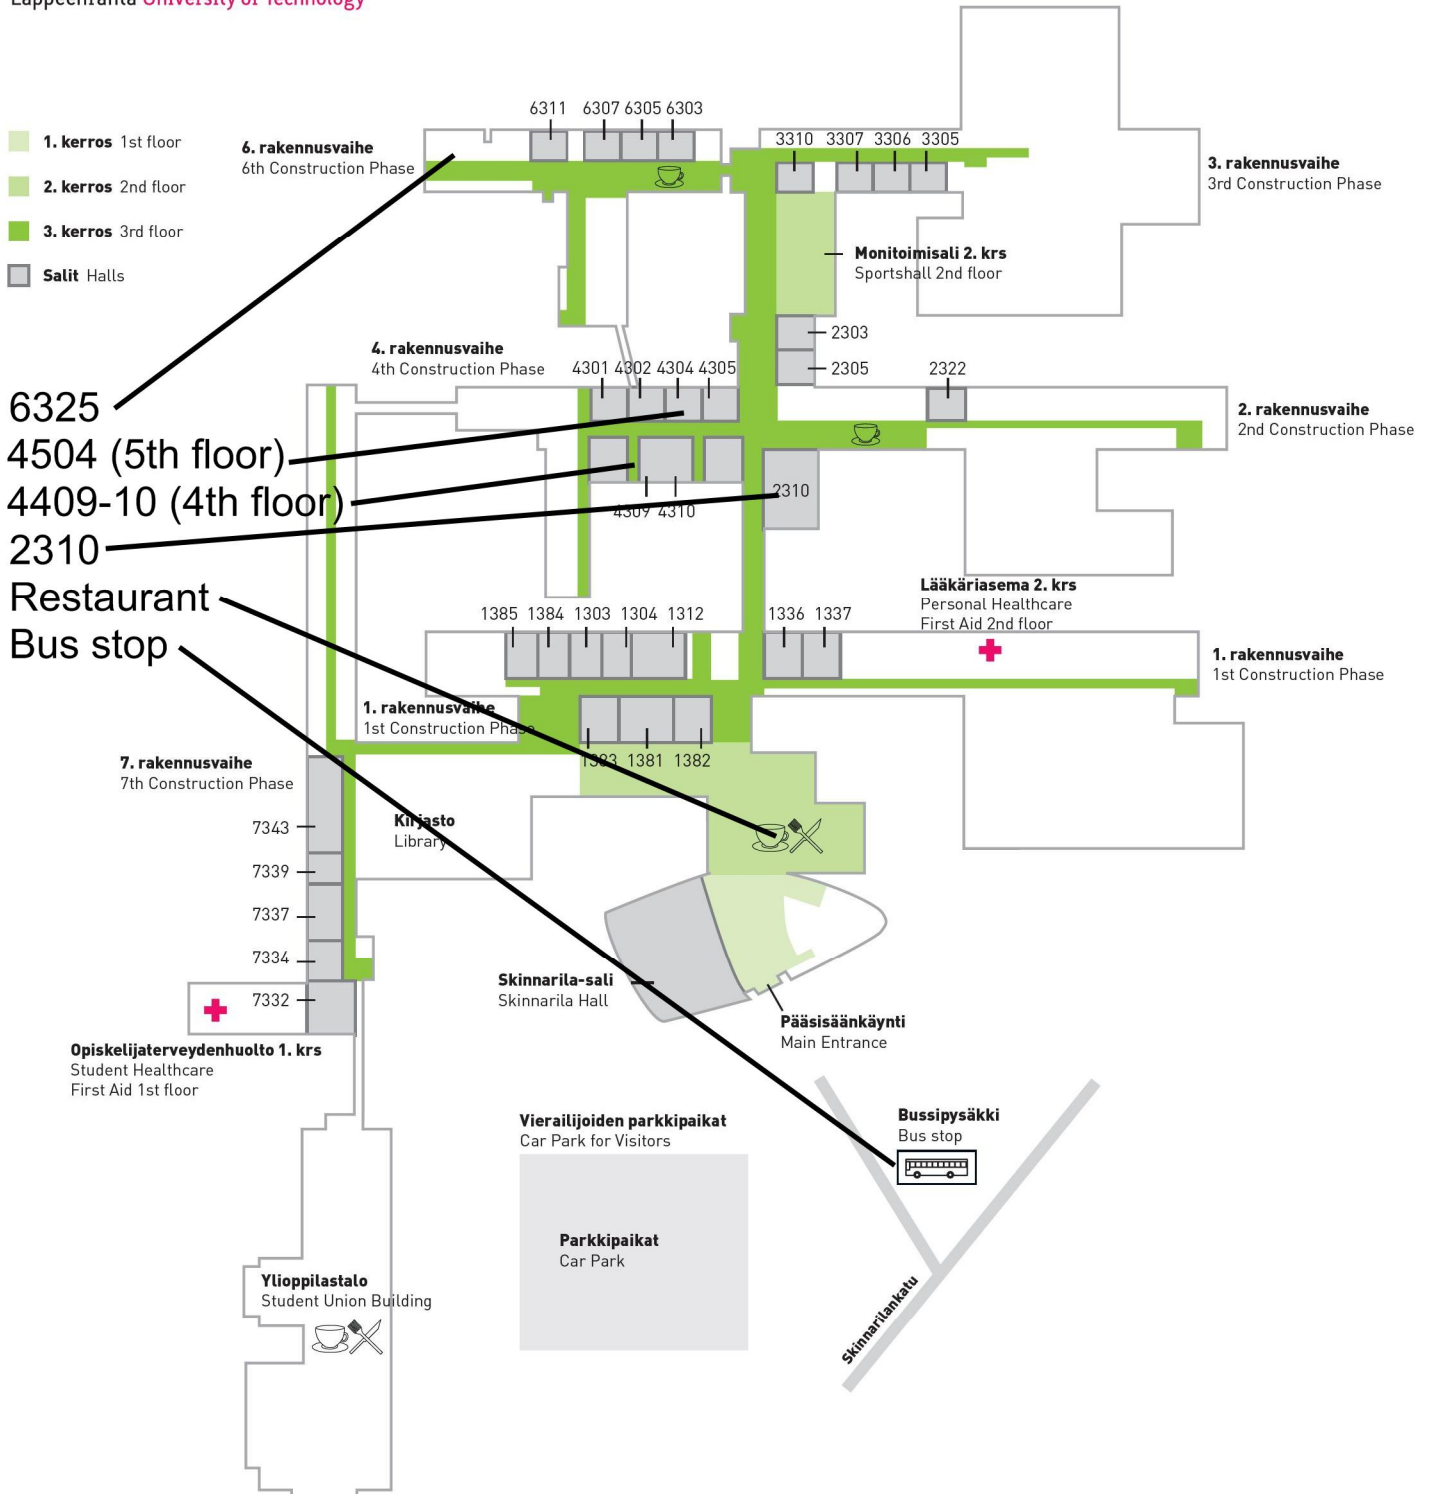

Open your mind. LUT.  
Lappeenranta University of Technology

6325  
4504 (5th floor)  
4409-10 (4th floor)  
2310  
Restaurant  
Bus stop

Käyntiosoite: Skinnarilankatu 34, 53850 Lappeenranta

Hätänumero puh. 112

Visiting address: Skinnarilankatu 34, 53850 Lappeenranta

Emergency number tel. 112

LUT Switchboard tel. (05) 621 11

LUT Info tel. (05) 621 2060

Taxi tel. 0200 60 400

Attendant in the evenings tel. (05) 621 2015 or 040 590 5669